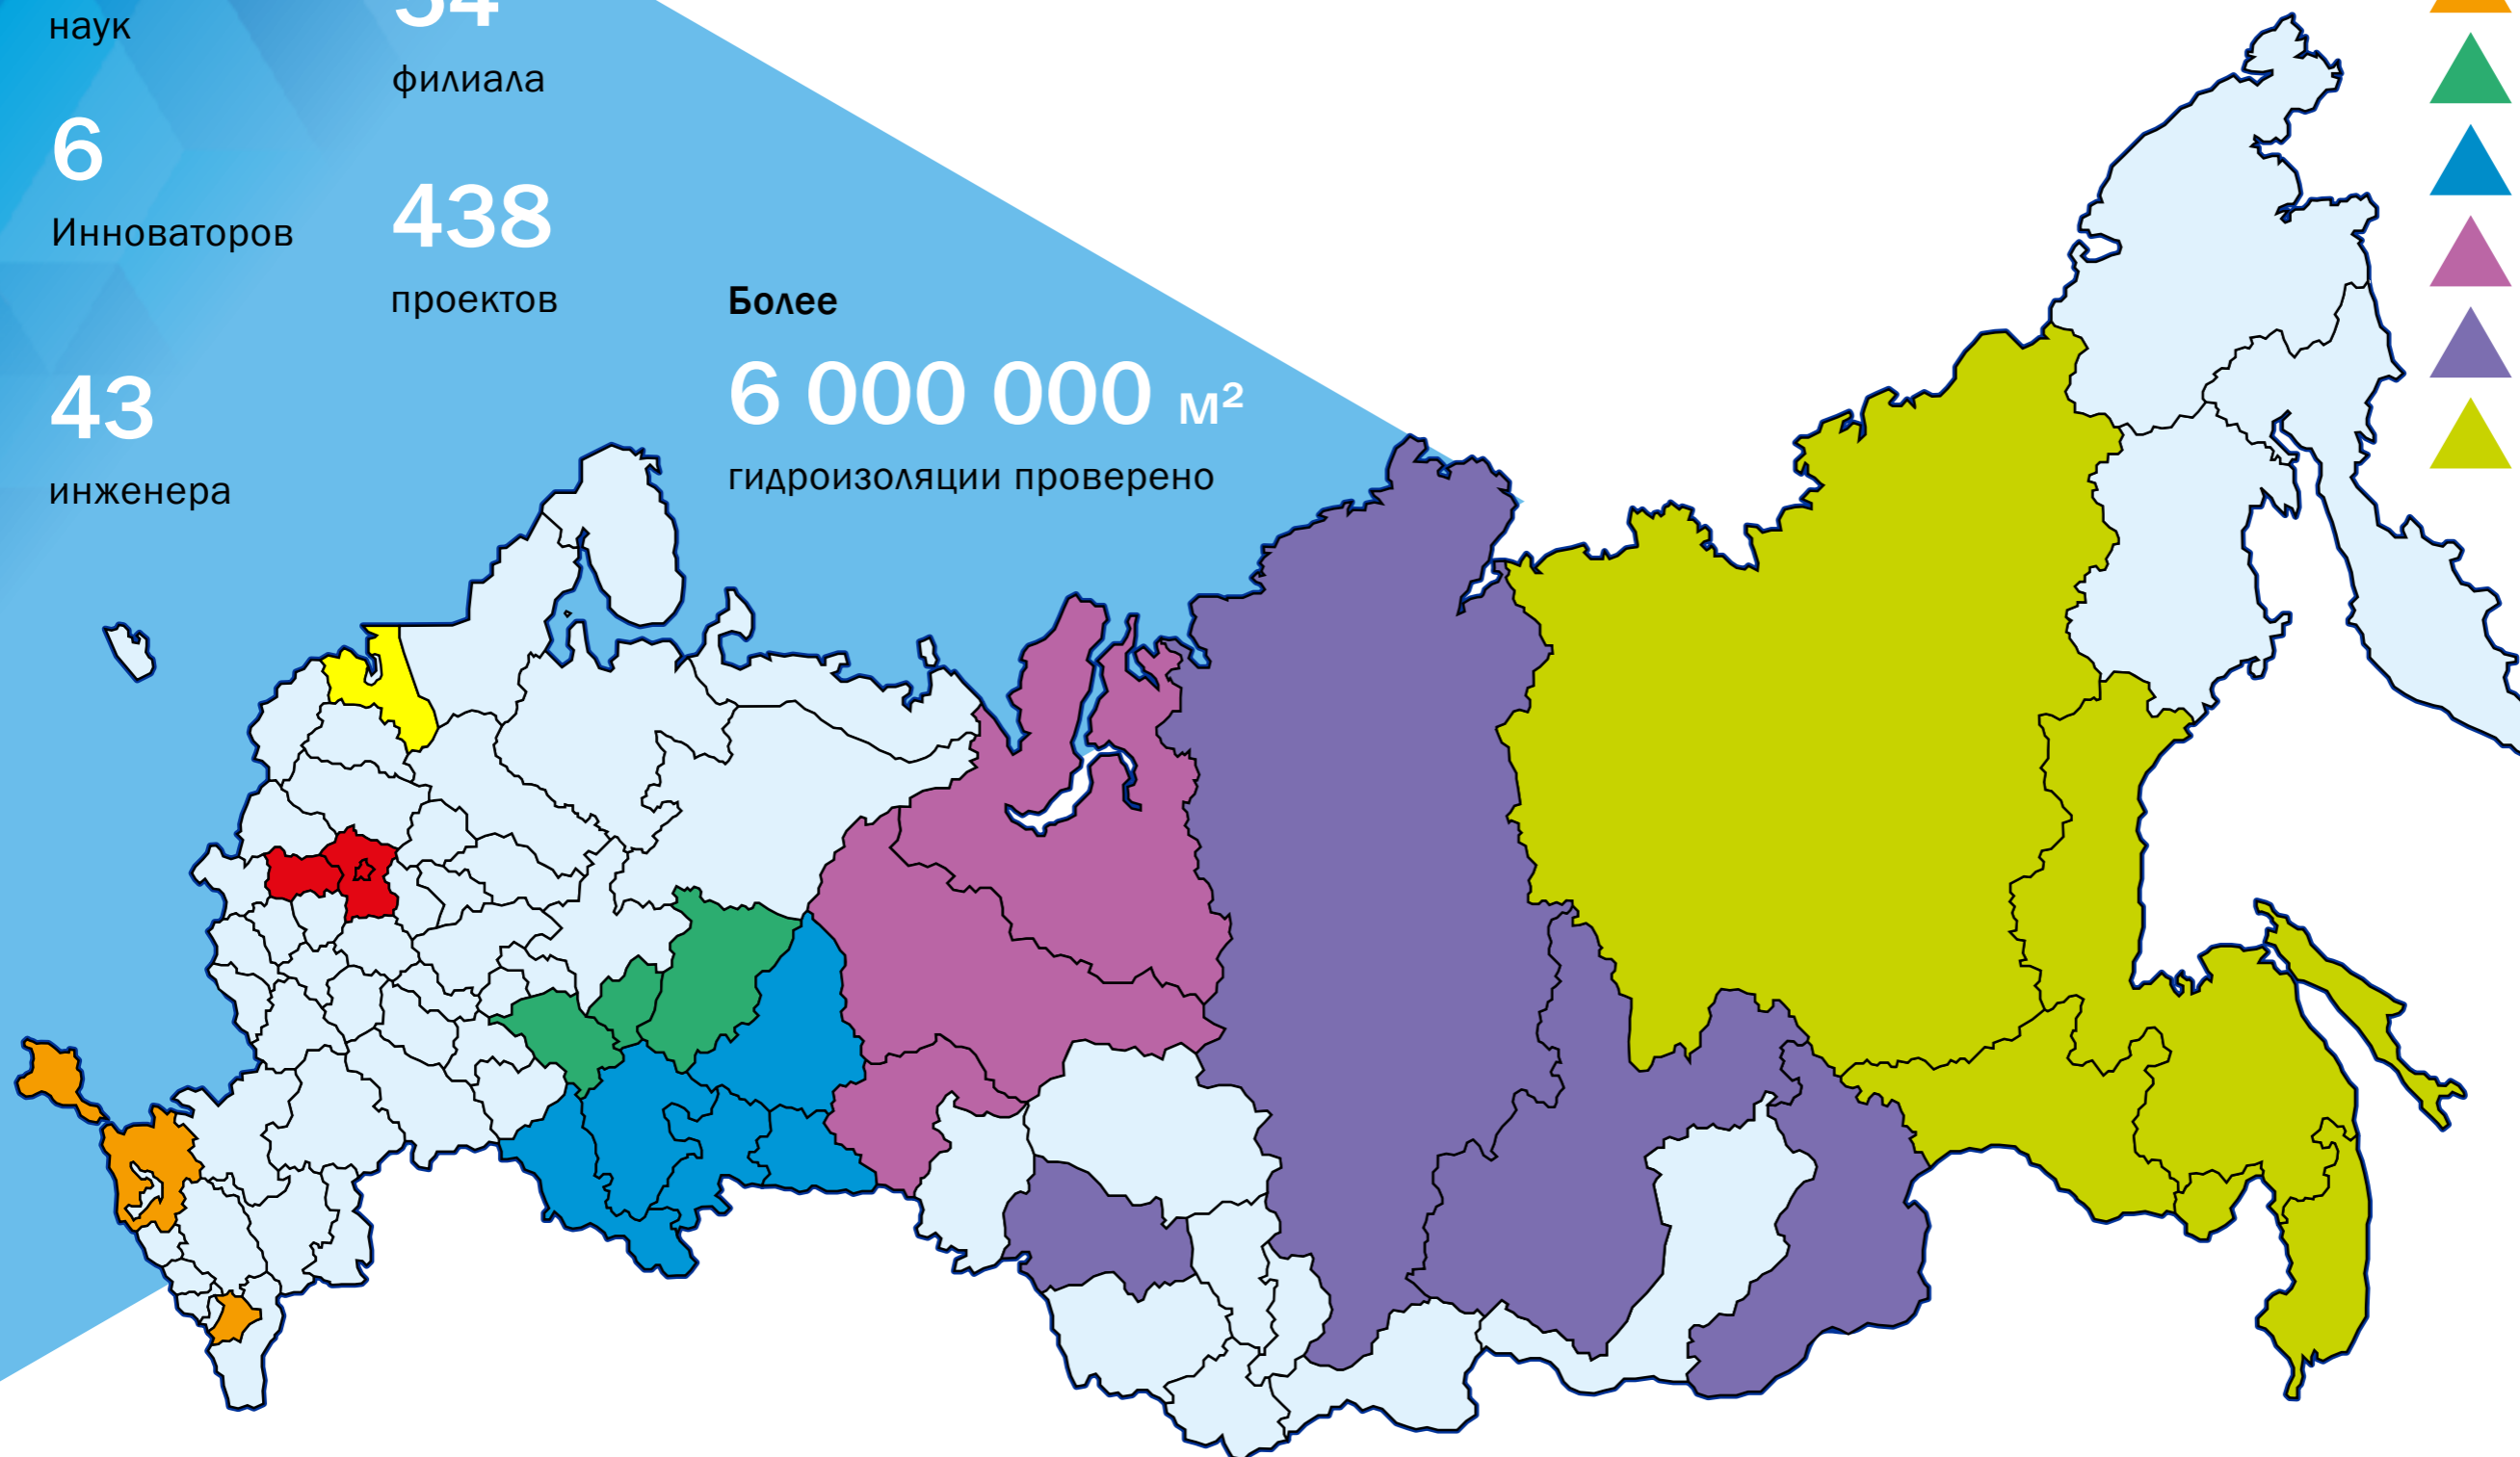

6

Инноваторов

438

проектов

43

инженера

Более

6 000 000 м²

гидроизоляции проверено

- Центральный кластер
- Северо-западный кластер
- Южный кластер
- Приволжский кластер
- Уральский кластер
- Западно-сибирский кластер
- Сибирский кластер
- Дальневосточный кластер